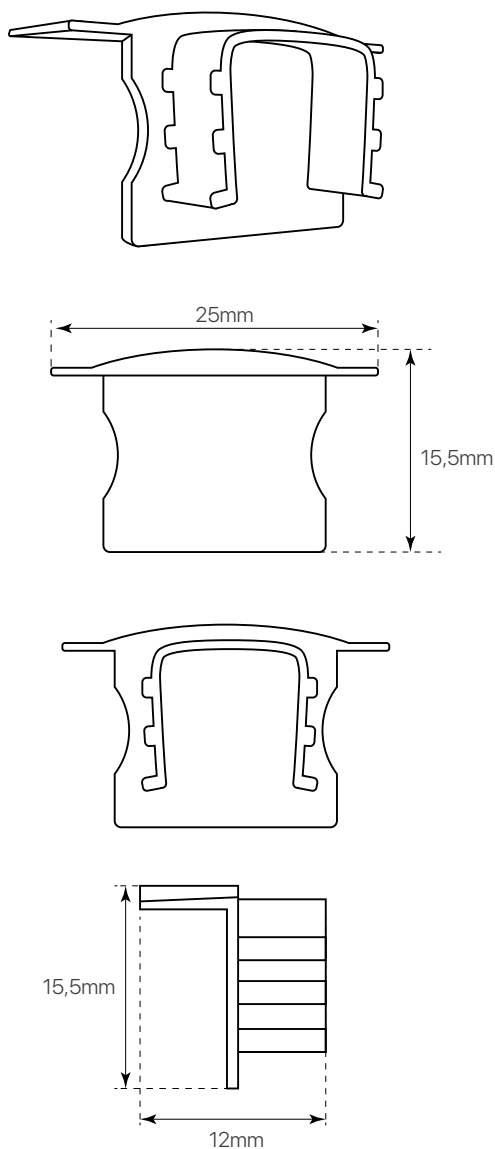

# Tapa final S.ALTO-170 empotrable ficha técnica datasheet

ref. 5551376

Nombre / Name	Tapa final S.ALTO-170 empotrable
Referencia / Reference	5551376
Materiales / Materials	PC
Difusor / Diffuser	-
Potencia / Power	-
Temperatura de color / Color temperature	-
Flujo luminoso / Luminous flux	-
Dimable / Dimmable	-
Ángulo de apertura / Beam angle	-
Ángulo de inclinación / Inclination angle	-
IP	-
IK	-
F.P	-
UGR	-
IRC	-
Chip	-
Driver	-
Vida media ( duración ) / Average life	-
Clase energética / Energy class	-
Aislamiento eléctrico / Electrical isolation	-
Colores / Colors	Gris
Medida exterior / Product size	25mm x 15,5mm x 12mm
Medidas de corte / Cutting measurements	-
Tª ( ambiente/trabajo ) / Tª ( environment/work)	-
Input	-
Output	-
Frecuencia / Frequency	-
Peso / Weight	0,8g
Certificados / Certificates	-
Garantía / Warranty	2 años / 2 years